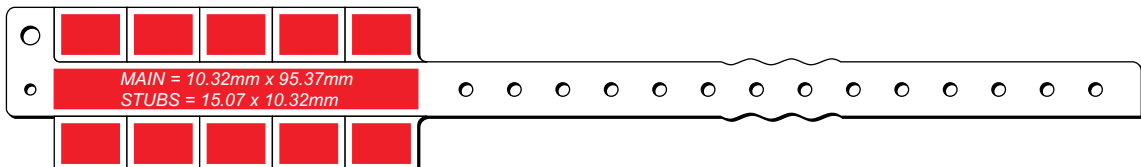

VINYL 10-STUB WRISTBANDS